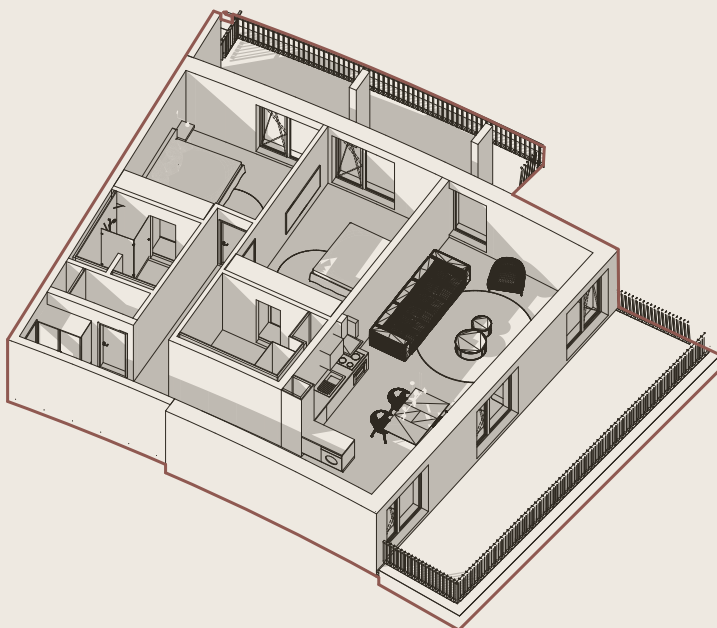

3+KK

Axonometrie apartmánu H

Schéma 2. NP

Půdorys a rozmístění vnitřního vybavení bytu jsou ilustrativní. Uvedené rozměry jsou předběžné a nemusí se shodovat s realizačním projektem. Zařizovací předměty nejsou součástí dodávky.