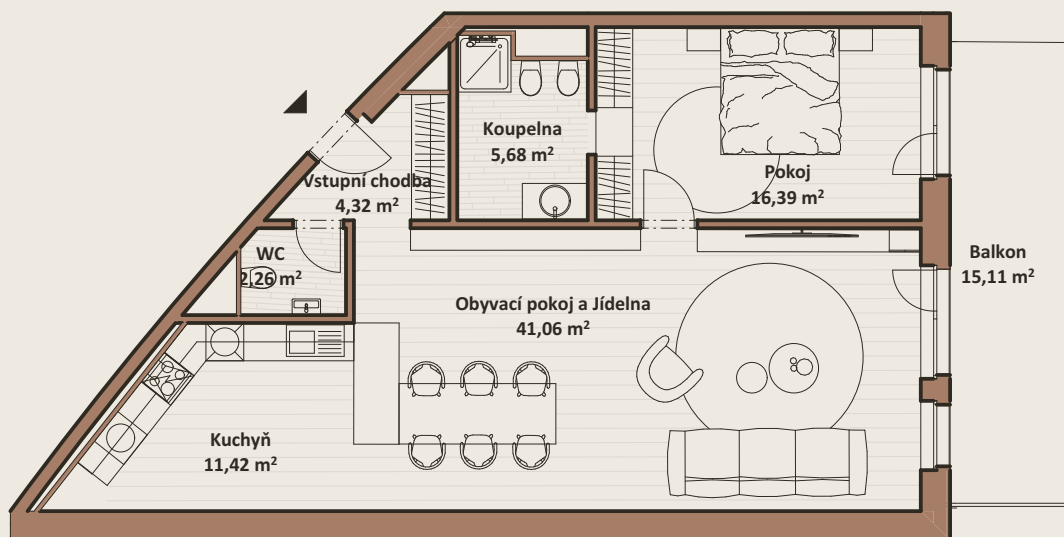

Apartmánový dům VRCHY, OSTRAVICE

A P A R T M Á N K

Půdorys apartmánu K

Výměra apartmánu

Apartmán K

Č.	Název místnosti	Plocha (m ²)
K.201	Vstupní chodba	4,32
K.202	WC	2,26
K.203	Obyvací pokoj ...	41,06
K.204	Kuchyně	11,42
K.205	Pokoj	16,39
K.206	Koupelna	5,68
K.207	Balkon	15,11
		96,22 m²

2+KK

Axonometrie apartmánu K

Schéma 2. NP

Půdorys a rozmístění vnitřního vybavení bytu jsou ilustrativní. Uvedené rozměry jsou předběžné a nemusí se shodovat s realizačním projektem. Zařizovací předměty nejsou součástí dodávky.