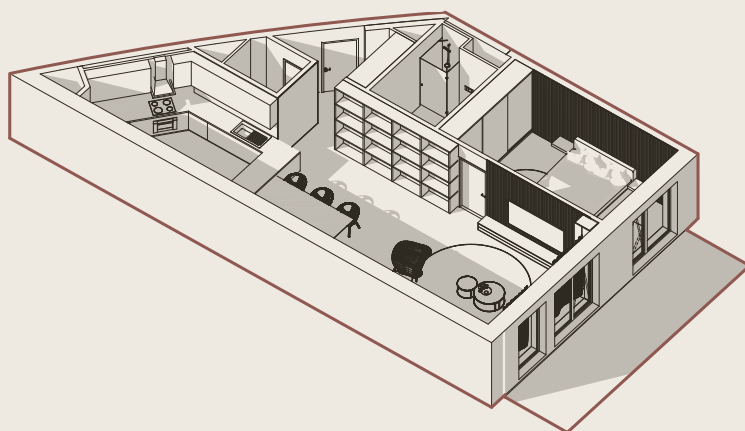

2+KK

Axonometrie apartmánu K

Schéma 2. NP

Půdorys a rozmístění vnitřního vybavení bytu jsou ilustrativní. Uvedené rozměry jsou předběžné a nemusí se shodovat s realizačním projektem. Zařizovací předměty nejsou součástí dodávky.