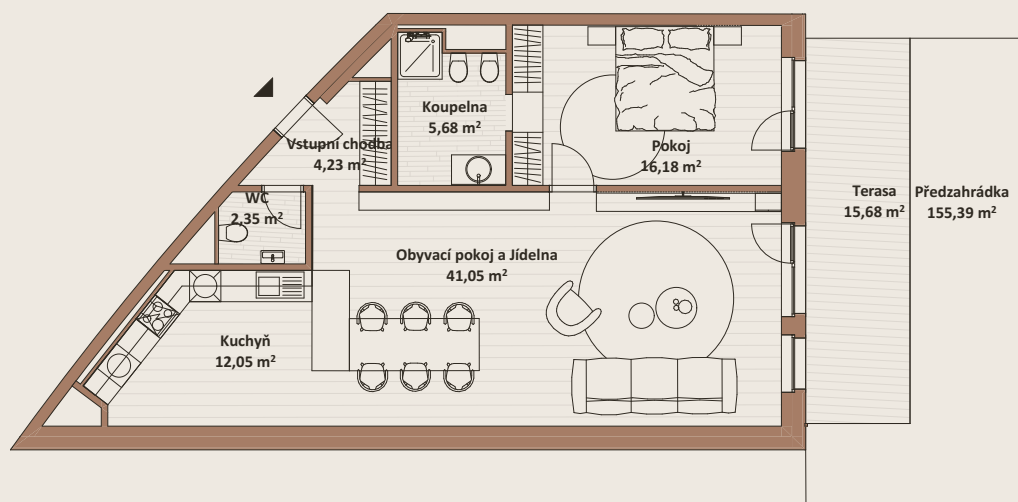

Apartmánový dům VRCHY, OSTRAVICE

A P A R T M Á N U

Půdorys apartmánu U

Výměra apartmánu

Apartman U

Č.	Název místnosti	Plocha (m ²)
U.101	Vstupní chodba	4,23
U.102	WC	2,35
U.103	Obyvací pokoj ...	41,05
U.104	Kuchyň	12,05
U.105	Pokoj	16,18
U.106	Koupelna	5,68
U.107	Terasa	15,68
U.108	Předzahrádka	155,39
		252,61 m²

2+KK

Axonometrie apartmánu U

Schéma 1. NP

Půdorys a rozmístění vnitřního vybavení bytu jsou ilustrativní. Uvedené rozměry jsou předběžné a nemusí se shodovat s realizačním projektem. Zařizovací předměty nejsou součástí dodávky.