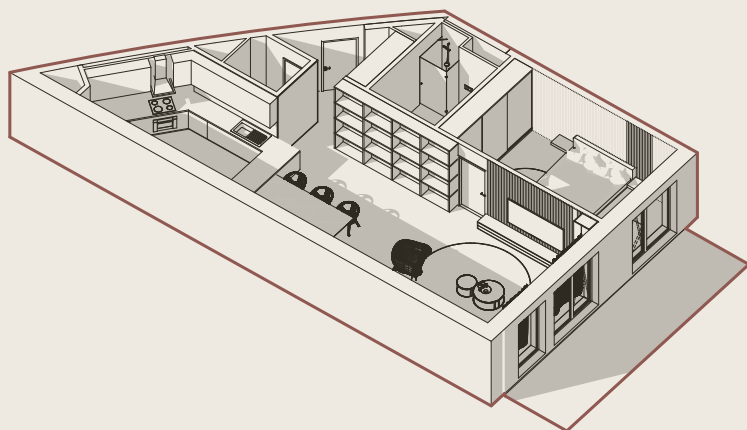

2+KK

Axonometrie apartmánu U

Schéma 1. NP

Půdorys a rozmístění vnitřního vybavení bytu jsou ilustrativní. Uvedené rozměry jsou předběžné a nemusí se shodovat s realizačním projektem. Zařizovací předměty nejsou součástí dodávky.