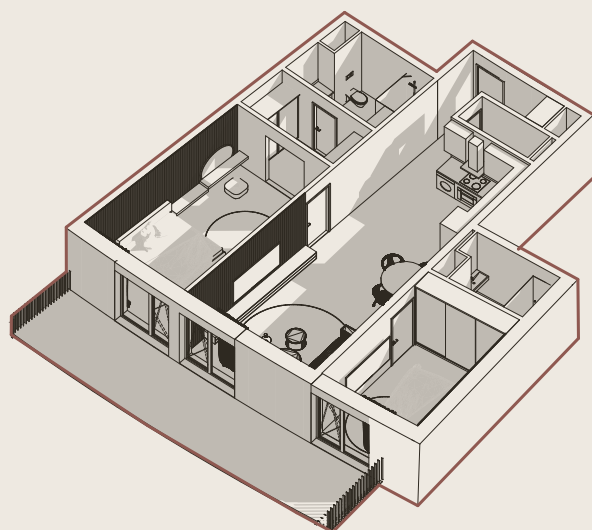

3+KK

Axonometrie apartmánu V

Schéma 1. PP

Půdorys a rozmístění vnitřního vybavení bytu jsou ilustrativní. Uvedené rozměry jsou předběžné a nemusí se shodovat s realizačním projektem. Zařizovací předměty nejsou součástí dodávky.